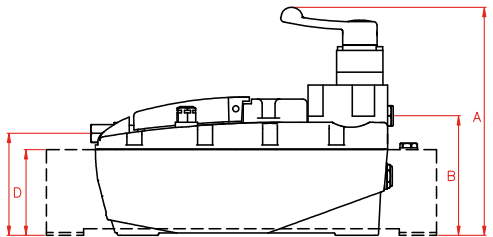

Models:

- Z12107
- Z14007
- Z17007
- Z19107
- Z19207

Type

Z - ZR

Capacity

2,1 - 20 litres

Max. pressure

700 bar

Models:

- Z22107
- Z24007
- Z27007
- Z29107
- Z29207

Models:

- ZR12107
- ZR14007
- ZR17007
- ZR19107
- ZR19207
- ZR22107
- ZR24007
- ZR27007
- ZR24007
- ZR27007

Type	Oil capacity	Model	A	B	C	D	E	F	G	H	K	L	M	Weight
	litres													
Single Acting	2,1	Z12107	209	127	109	-	82	320	364	155	-	-	-	7,6
Single Acting	4,0	Z14007	256	173	154	137	82	320	364	155	-	350	178	14,4
Single Acting	6,9	Z17007	256	173	154	137	82	320	364	155	-	415	206	19,2
Single Acting	10,0	Z19107	278	198	180	162	82	320	364	155	-	430	220	21,8
Single Acting	20,0	Z19207	278	198	180	162	82	320	364	155	-	500	356	29,1
Double Acting	2,1	Z22107	245	131	110	-	82	320	-	155	36	-	-	8,4
Double Acting	4,0	Z24007	290	176	154	137	82	320	-	155	36	350	178	15,2
Double Acting	6,9	Z27007	290	176	154	137	82	320	-	155	36	415	206	20,4
Double Acting	10,0	Z29107	315	201	180	162	82	320	-	155	36	430	220	23
Double Acting	20,0	Z29207	315	201	180	162	82	320	-	155	36	500	356	30,3
Single Acting	2,1	ZR12107	217	129	111	-	82	316	-	155	-	-	-	8,6
Single Acting	4,0	ZR14007	261	173	155	137	82	316	-	155	-	350	178	15,2
Single Acting	6,9	ZR17007	261	173	155	137	82	316	-	155	-	415	206	20,4
Single Acting	10,0	ZR19107	286	198	180	162	82	316	-	155	-	430	220	23
Single Acting	20,0	ZR19207	286	198	180	162	82	316	-	155	-	500	356	30,3
Double Acting	2,1	ZR22107	213	127	109	-	82	325	-	155	36	-	-	8,6
Double Acting	4,0	ZR24007	258	172	154	137	82	325	-	155	36	350	178	15,2
Double Acting	6,9	ZR27007	258	172	154	137	82	325	-	155	36	415	206	20,4