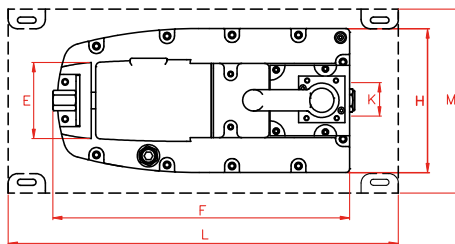

Models:

- Z12107
- Z14007
- Z17007
- Z19107
- Z19207

Type

Z - ZR

Capacity

2,1 - 20 litres

Max. pressure

700 bar

Models:

- Z22107
- Z24007
- Z27007
- Z29107
- Z29207

Models:

- ZR12107
- ZR14007
- ZR17007
- ZR19107
- ZR19207
- ZR22107
- ZR24007
- ZR27007
- ZR24007
- ZR27007

Type	Oil capacity	Model	A	B	C	D	E	F	G	H	K	L	M	Weight
	litres													
Single Acting	2,1	Z12107	209	127	109	-	82	320	364	155	-	-	-	7,6
Single Acting	4,0	Z14007	256	173	154	137	82	320	364	155	-	350	178	14,4
Single Acting	6,9	Z17007	256	173	154	137	82	320	364	155	-	415	206	19,2
Single Acting	10,0	Z19107	278	198	180	162	82	320	364	155	-	430	220	21,8
Single Acting	20,0	Z19207	278	198	180	162	82	320	364	155	-	500	356	29,1
Double Acting	2,1	Z22107	245	131	110	-	82	320	-	155	36	-	-	8,4
Double Acting	4,0	Z24007	290	176	154	137	82	320	-	155	36	350	178	15,2
Double Acting	6,9	Z27007	290	176	154	137	82	320	-	155	36	415	206	20,4
Double Acting	10,0	Z29107	315	201	180	162	82	320	-	155	36	430	220	23
Double Acting	20,0	Z29207	315	201	180	162	82	320	-	155	36	500	356	30,3
Single Acting	2,1	ZR12107	217	129	111	-	82	316	-	155	-	-	-	8,6
Single Acting	4,0	ZR14007	261	173	155	137	82	316	-	155	-	350	178	15,2
Single Acting	6,9	ZR17007	261	173	155	137	82	316	-	155	-	415	206	20,4
Single Acting	10,0	ZR19107	286	198	180	162	82	316	-	155	-	430	220	23
Single Acting	20,0	ZR19207	286	198	180	162	82	316	-	155	-	500	356	30,3
Double Acting	2,1	ZR22107	213	127	109	-	82	325	-	155	36	-	-	8,6
Double Acting	4,0	ZR24007	258	172	154	137	82	325	-	155	36	350	178	15,2
Double Acting	6,9	ZR27007	258	172	154	137	82	325	-	155	36	415	206	20,4