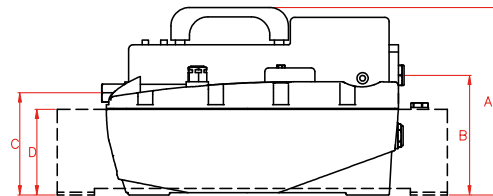

Models:

- Z12107
- Z14007
- Z17007
- Z19107
- Z19207

Type

Z - ZR

Capacity

2,1 - 20 litres

Max. pressure

700 bar

Models:

- Z22107
- Z24007
- Z27007
- Z29107
- Z29207

Models:

- ZR12107
- ZR14007
- ZR17007
- ZR19107
- ZR19207
- ZR22107
- ZR24007
- ZR27007
- ZR24007
- ZR27007

Type	Oil capacity	Model	A	B	C	D	E	F	G	H	K	L	M	Weight
	litres													
Single Acting	2,1	Z12107	209	127	109	-	82	320	364	155	-	-	-	7,6
Single Acting	4,0	Z14007	256	173	154	137	82	320	364	155	-	350	178	14,4
Single Acting	6,9	Z17007	256	173	154	137	82	320	364	155	-	415	206	19,2
Single Acting	10,0	Z19107	278	198	180	162	82	320	364	155	-	430	220	21,8
Single Acting	20,0	Z19207	278	198	180	162	82	320	364	155	-	500	356	29,1
Double Acting	2,1	Z22107	245	131	110	-	82	320	-	155	36	-	-	8,4
Double Acting	4,0	Z24007	290	176	154	137	82	320	-	155	36	350	178	15,2
Double Acting	6,9	Z27007	290	176	154	137	82	320	-	155	36	415	206	20,4
Double Acting	10,0	Z29107	315	201	180	162	82	320	-	155	36	430	220	23
Double Acting	20,0	Z29207	315	201	180	162	82	320	-	155	36	500	356	30,3
Single Acting	2,1	ZR12107	217	129	111	-	82	316	-	155	-	-	-	8,6
Single Acting	4,0	ZR14007	261	173	155	137	82	316	-	155	-	350	178	15,2
Single Acting	6,9	ZR17007	261	173	155	137	82	316	-	155	-	415	206	20,4
Single Acting	10,0	ZR19107	286	198	180	162	82	316	-	155	-	430	220	23
Single Acting	20,0	ZR19207	286	198	180	162	82	316	-	155	-	500	356	30,3
Double Acting	2,1	ZR22107	213	127	109	-	82	325	-	155	36	-	-	8,6
Double Acting	4,0	ZR24007	258	172	154	137	82	325	-	155	36	350	178	15,2
Double Acting	6,9	ZR27007	258	172	154	137	82	325	-	155	36	415	206	20,4