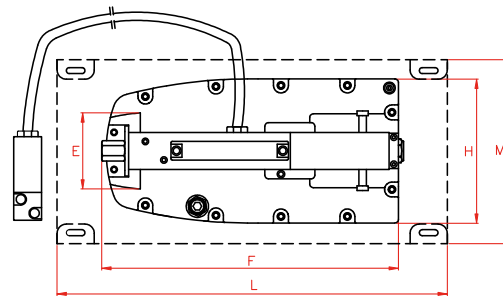

Models:

- Z22107
- Z24007
- Z27007
- Z29107
- Z29207

Models:

- ZR12107
- ZR14007
- ZR17007
- ZR19107
- ZR19207
- ZR22107
- ZR24007
- ZR27007
- ZR24007
- ZR27007

Type	Oil capacity	Model	A	B	C	D	E	F	G	H	K	L	M	Weight
	litres													
Single Acting	2,1	Z12107	209	127	109	-	82	320	364	155	-	-	-	7,6
Single Acting	4,0	Z14007	256	173	154	137	82	320	364	155	-	350	178	14,4
Single Acting	6,9	Z17007	256	173	154	137	82	320	364	155	-	415	206	19,2
Single Acting	10,0	Z19107	278	198	180	162	82	320	364	155	-	430	220	21,8
Single Acting	20,0	Z19207	278	198	180	162	82	320	364	155	-	500	356	29,1
Double Acting	2,1	Z22107	245	131	110	-	82	320	-	155	36	-	-	8,4
Double Acting	4,0	Z24007	290	176	154	137	82	320	-	155	36	350	178	15,2
Double Acting	6,9	Z27007	290	176	154	137	82	320	-	155	36	415	206	20,4
Double Acting	10,0	Z29107	315	201	180	162	82	320	-	155	36	430	220	23
Double Acting	20,0	Z29207	315	201	180	162	82	320	-	155	36	500	356	30,3
Single Acting	2,1	ZR12107	217	129	111	-	82	316	-	155	-	-	-	8,6
Single Acting	4,0	ZR14007	261	173	155	137	82	316	-	155	-	350	178	15,2
Single Acting	6,9	ZR17007	261	173	155	137	82	316	-	155	-	415	206	20,4
Single Acting	10,0	ZR19107	286	198	180	162	82	316	-	155	-	430	220	23
Single Acting	20,0	ZR19207	286	198	180	162	82	316	-	155	-	500	356	30,3
Double Acting	2,1	ZR22107	213	127	109	-	82	325	-	155	36	-	-	8,6
Double Acting	4,0	ZR24007	258	172	154	137	82	325	-	155	36	350	178	15,2
Double Acting	6,9	ZR27007	258	172	154	137	82	325	-	155	36	415	206	20,4